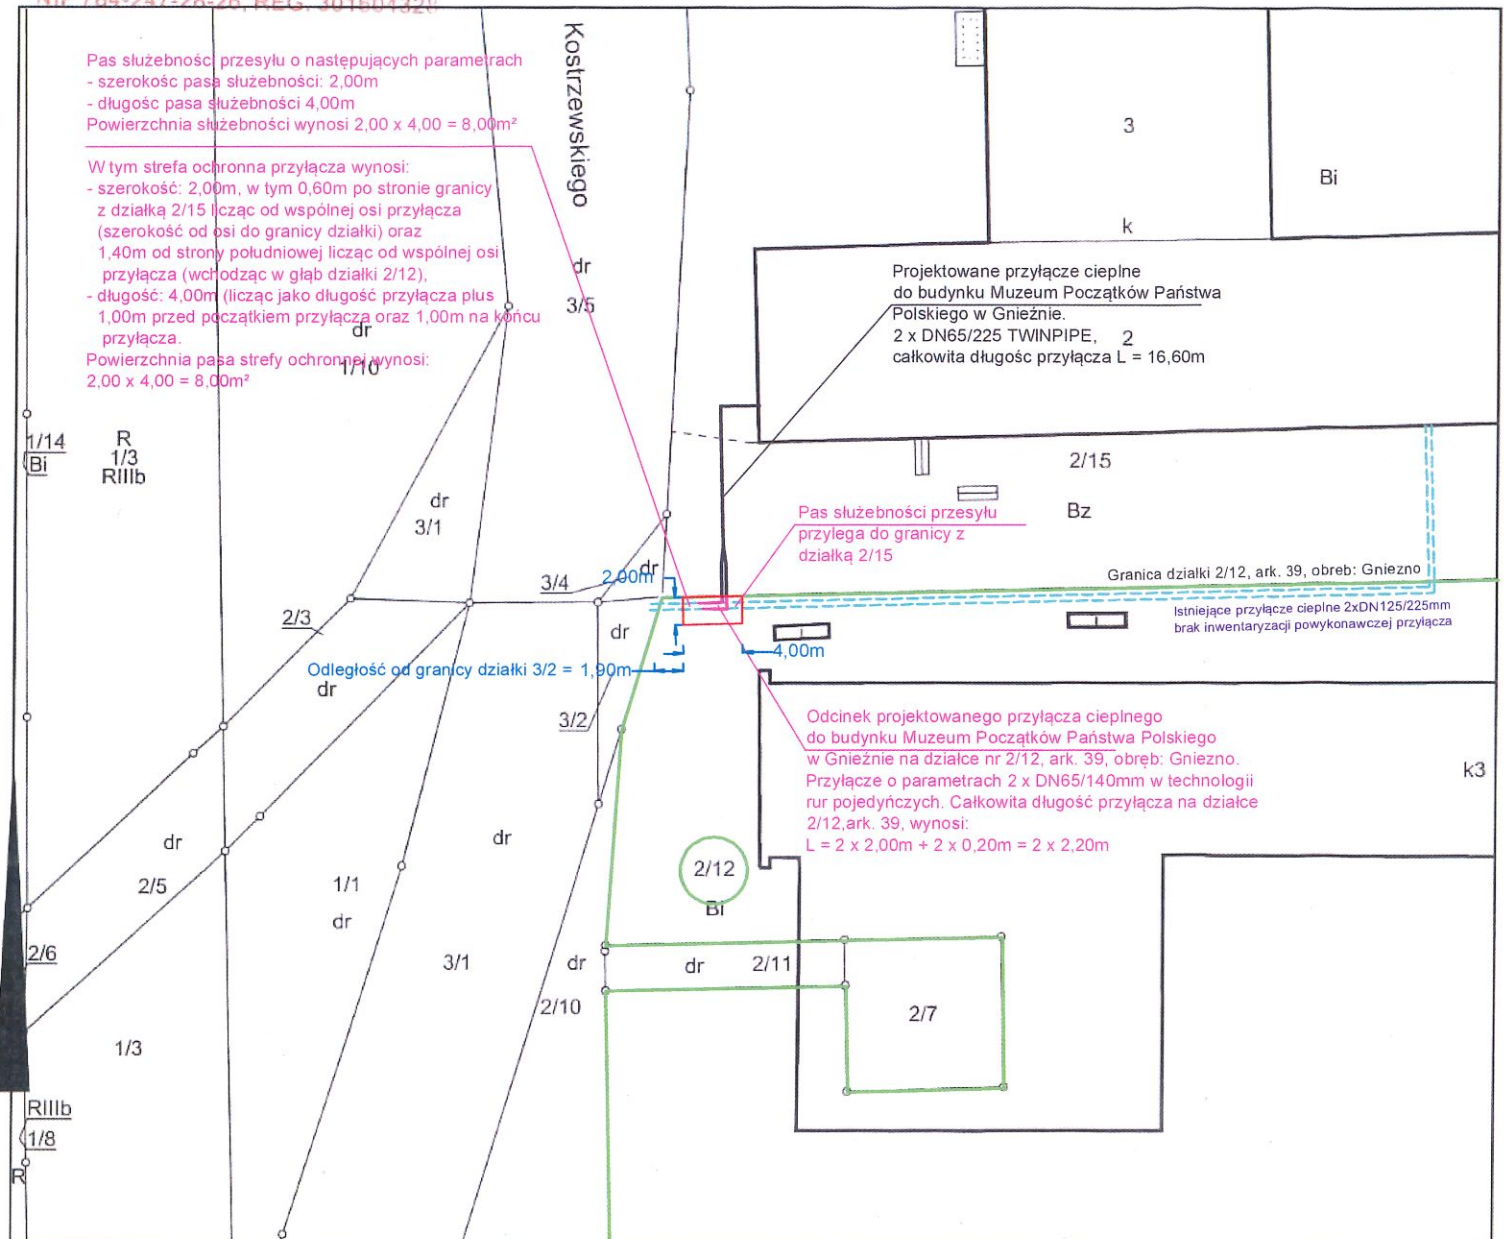

Działka: 2/12,2/15

**Powiatowy Zarząd
Geodezji, Kartografii, Katastru
i Nieruchomości
w Gnieźnie**
62-200 Gniezno, al. Reymonta 21B
tel. 61 641 93 53
NIP 784-247-28-26, REG. 301604328

Mapa ewidencyjna

Skala 1:500

USŁUGI GEODEZYJNE Kapella Maciej

62-200 Gniezno, ul. Chudoby 16/1
Tel. 785 407 815, biuro@kapella-geo.pl
NIP 784-241-96-48, REGON 301319013

TOMASZ KAMYSZEK
geodeta

ul. Mickiewicza 31
62-240 Trzemeszno
Nr up. 13019

z up. Starosty Gnieźnieńskiego

Katarzyna Kaniewska-Kapella
p.o. Kierownik Działu Obsługi
Zasobu Geodezyjnego i Kartograficznego

GK.U.6642.2970.2024

Gniezno, dn. 24-09-2024 r.

Wykonał: Anna Świątek

imię i nazwisko osoby uprawnionej